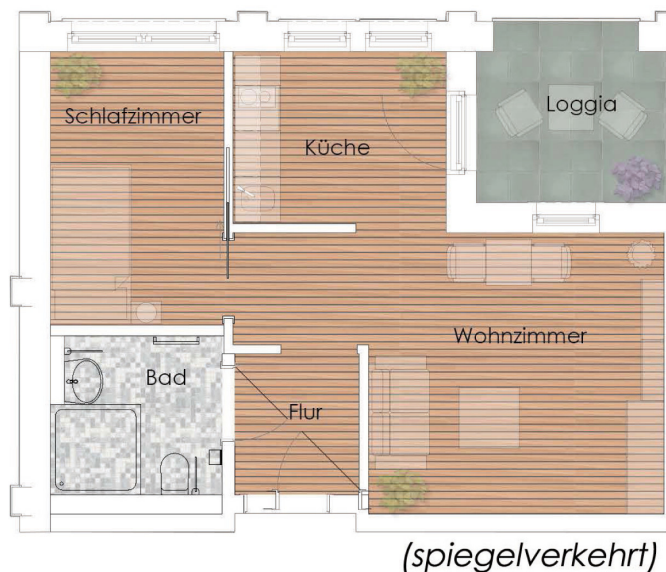

Wohnung 17 | 47,18 m²

(vermietbare Flächen insgesamt)

Flächenaufstellung

| | |
|-----------------------|----------------------|
| Wohnzimmer mit Küche: | 23,68 m ² |
| Schlafzimmer: | 8,35 m ² |
| Bad: | 4,57 m ² |
| Flur: | 2,98 m ² |
| Abstellraum: | 2,53 m ² |
| Loggia: | 5,07 m ² |

Ausstattung

- Flurbereich
- separates Schlafzimmer
- Einbauküche mit Elektrogeräten
- elektrische Rolläden
- Bad mit Handtuchhalter
- ebenerdige Dusche
- Abstellraum im Erdgeschoss
- Loggia
- TV-, Telefon- und Internetanschluss
- Insektenschutz
- teilmöbliert mit Küche